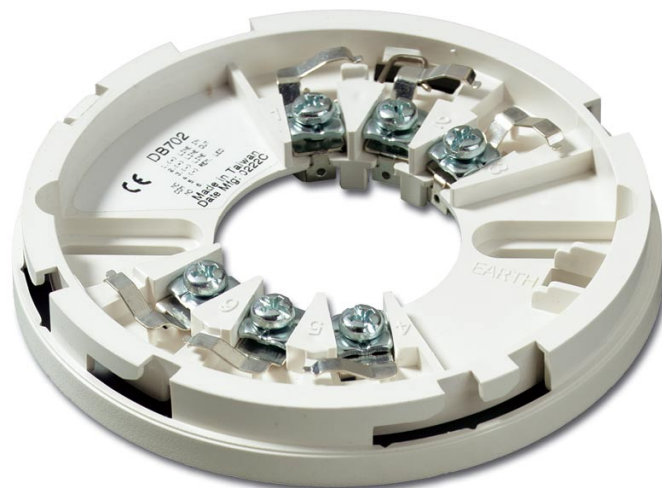

## DB702

Sockel för detektorer i 700-serien

### DB702

DB702 är en sockel för konventionella detektorer Aritechs 700-serie. Sockeln är försedd med en bygel som möjliggör provning av ledningsnätet under installationen (NC). Vid montage av detektor i sockeln ändrar kontakten funktion (NO) till standardövervakning. Sockeln är försedd med en låsmekanism för skydd mot obehörigt demontage av detektorn.

### Standardprestanda

- Enkelt montage av detektorn
- Säkert montage
- Låsmekanism

# DB702

Sockel för detektorer i 700-serien