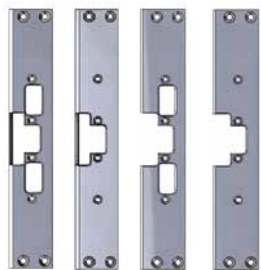

Funktion

ASSA Elslutbleck i 960-serien finns i två huvudtyper

Rättvänd funktion 960, 960C

- Låst vid spänningsbortfall
- 960C för Hi-O™ Can bus

Omvänd funktion 961, 961C

- Olåst vid spänningsbortfall
- 961C för Hi-O™ Can bus

Egenskaper

Konstruerade för användning i dörrar i kombination med förreglade enkel- eller dubbelfallås. Passar alla monteringsstolpar i 900-serien.

Rättvänd funktion Brandklassade

- Brythållfasthet 15KN
- Hög skak- och slagsäkerhet
- Elbleckshus av stål
- Vridfall av stål
- Öppnar även vid höga listtryck
- Låskolvkontakt
- Ankarkontakt
- Brandklass upp till E/EI 60

Omvänd funktion

- Brythållfasthet 15KN
- Hög skak- och slagsäkerhet
- Elbleckshus av stål
- Vridfall av stål
- Öppnar även vid höga listtryck
- Låskolvkontakt
- Ankarkontakt

930 932 931-17 933-17
931-20 933-20
931-26 933-26

930T 932T 9487-2
9487-3
9487-4

940 942 9487-10

970 975-5 980

965-W 975W

ASSA ABLOY is the global leader in door opening solutions, dedicated to satisfying end-user needs for security, safety and convenience