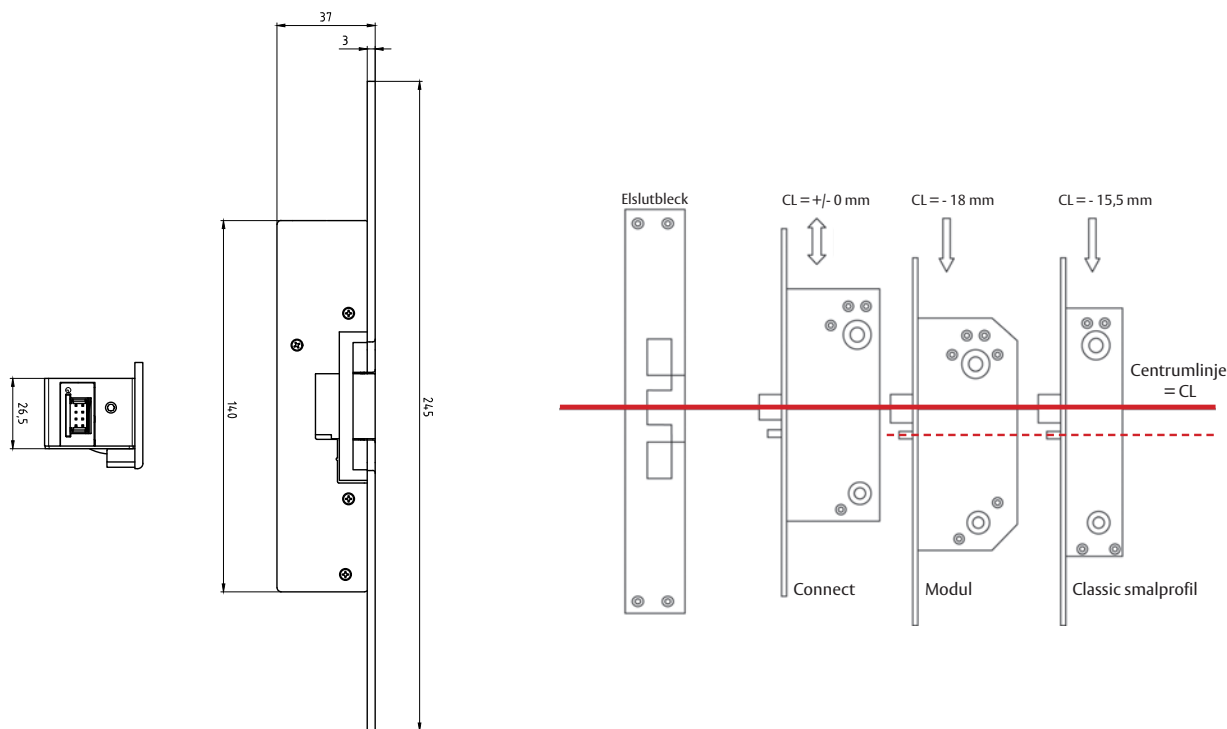

Funktion

ASSA Elslutbleck i 960-serien finns i två huvudtyper

Rättvänd funktion 960, 960C

- Låst vid spänningsbortfall
- 960C för Hi-O™ Can bus

Omvänd funktion 961, 961C

- Olåst vid spänningsbortfall
- 961C för Hi-O™ Can bus

Egenskaper

Konstruerade för användning i dörrar i kombination med förreglade enkel- eller dubbelfallås. Passar alla monteringsstolpar i 900-serien.

Rättvänd funktion Brandklassade

- Brythållfasthet 15KN
- Hög skak- och slagsäkerhet
- Elbleckshus av stål
- Vridfall av stål
- Öppnar även vid höga listtryck
- Låskolvkontakt
- Ankarkontakt
- Brandklass upp till E/EI 60

Omvänd funktion

- Brythållfasthet 15KN
- Hög skak- och slagsäkerhet
- Elbleckshus av stål
- Vridfall av stål
- Öppnar även vid höga listtryck
- Låskolvkontakt
- Ankarkontakt

930 932 931-17 933-17
931-20 933-20
931-26 933-26