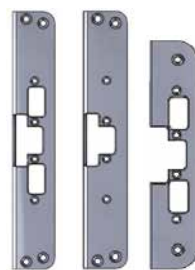

Funktion

ASSA Elslutbleck i 960-serien finns i två huvudtyper

Rättvänd funktion 960, 960C

- Låst vid spänningsbortfall
- 960C för Hi-O™ Can bus

Omvänd funktion 961, 961C

- Olåst vid spänningsbortfall
- 961C för Hi-O™ Can bus

Egenskaper

Konstruerade för användning i dörrar i kombination med förreglade enkel- eller dubbelfallås. Passar alla monteringsstolpar i 900-serien.

Rättvänd funktion Brandklassade

- Brythållfasthet 15KN
- Hög skak- och slagsäkerhet
- Elbleckshus av stål
- Vridfall av stål
- Öppnar även vid höga listtryck
- Låskolvkontakt
- Ankarkontakt
- Brandklass upp till E/EI 60

Omvänd funktion

- Brythållfasthet 15KN
- Hög skak- och slagsäkerhet
- Elbleckshus av stål
- Vridfall av stål
- Öppnar även vid höga listtryck
- Låskolvkontakt
- Ankarkontakt

930 932 931-17 933-17
931-20 933-20
931-26 933-26

930T 932T 9487-2
9487-3
9487-4

940 942 9487-10

970 975-5 980

965-W 975W

ASSA ABLOY is the global leader in door opening solutions, dedicated to satisfying end-user needs for security, safety and convenience