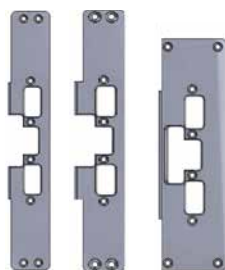

Funktion

ASSA Elslutbleck i 960-serien finns i två huvudtyper

Rättvänd funktion 960, 960C

- Låst vid spänningsbortfall
- 960C för Hi-O™ Can bus

Omvänd funktion 961, 961C

- Olåst vid spänningsbortfall
- 961C för Hi-O™ Can bus

Egenskaper

Konstruerade för användning i dörrar i kombination med förreglade enkel- eller dubbelfallås. Passar alla monteringsstolpar i 900-serien.

Rättvänd funktion Brandklassade

- Brythållfasthet 15KN
- Hög skak- och slagsäkerhet
- Elbleckshus av stål
- Vridfall av stål
- Öppnar även vid höga listtryck
- Låskolvkontakt
- Ankarkontakt
- Brandklass upp till E/EI 60

Omvänd funktion

- Brythållfasthet 15KN
- Hög skak- och slagsäkerhet
- Elbleckshus av stål
- Vridfall av stål
- Öppnar även vid höga listtryck
- Låskolvkontakt
- Ankarkontakt

930 932 931-17 933-17
931-20 933-20
931-26 933-26

930T 932T 9487-2
9487-3
9487-4

940 942 9487-10

970 975-5 980

965-W 975W

ASSA ABLOY is the global leader in door opening solutions, dedicated to satisfying end-user needs for security, safety and convenience