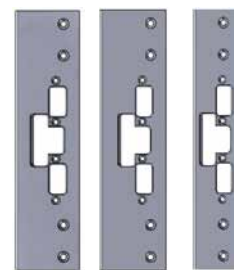

Funktion

ASSA Elslutbleck i 960-serien finns i två huvudtyper

Rättvänd funktion 960, 960C

- Låst vid spänningsbortfall
- 960C för Hi-O™ Can bus

Omvänd funktion 961, 961C

- Olåst vid spänningsbortfall
- 961C för Hi-O™ Can bus

Egenskaper

Konstruerade för användning i dörrar i kombination med förreglade enkel- eller dubbelfallås. Passar alla monteringsstolpar i 900-serien.

Rättvänd funktion Brandklassade

- Brythållfasthet 15KN
- Hög skak- och slagsäkerhet
- Elbleckshus av stål
- Vridfall av stål
- Öppnar även vid höga listtryck
- Låskolvkontakt
- Ankarkontakt
- Brandklass upp till E/EI 60

Omvänd funktion

- Brythållfasthet 15KN
- Hög skak- och slagsäkerhet
- Elbleckshus av stål
- Vridfall av stål
- Öppnar även vid höga listtryck
- Låskolvkontakt
- Ankarkontakt

930 932 931-17 933-17
931-20 933-20
931-26 933-26

930T 932T 9487-2
9487-3
9487-4

940 942 9487-10

970 975-5 980

965-W 975W

ASSA ABLOY is the global leader in door opening solutions, dedicated to satisfying end-user needs for security, safety and convenience