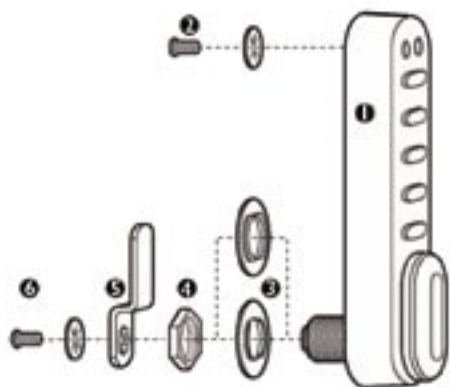

Monteringsdelar